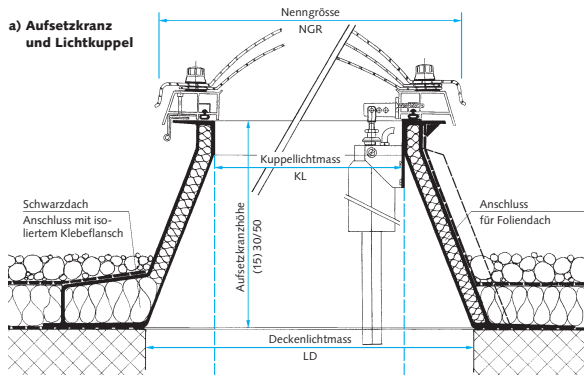

Cupolux. Erklärungen zum System