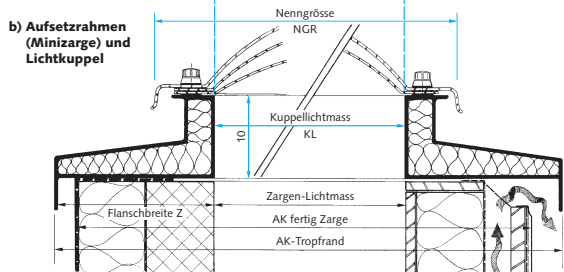

Cupolux. Erklärungen zum System