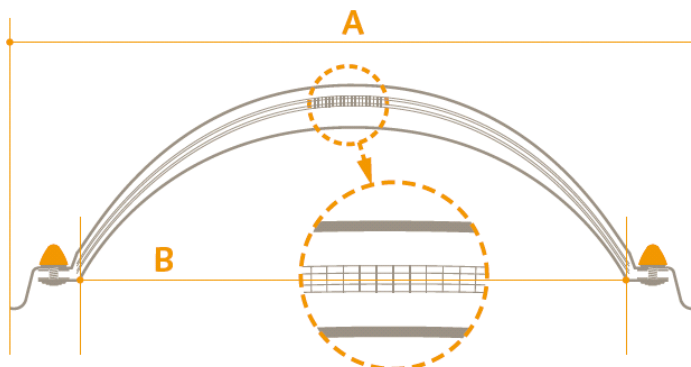

Factsheet

Lichtkuppel EP

Acrylglas / Polycarbonat

Cupolux Lichtkuppel EP

Einsatzgebiet

Die Anzahl der Minergiebauten steigt – und mit ihr auch der Bedarf an besser isolierten Bauteilen. Die neueste Generation der Cupolux-Lichtkuppeln ist die EP-Lichtkuppel, wobei EP für Energy Profit steht. Mit einem U-Wert von $1,2 \text{ W/m}^2\text{K}$ ist die EP-Lichtkuppel führend im Bereich der Kunststoffoberlichter und wird auch den höchsten aktuellen Anforderungen an die Dämmwerte gerecht.

Aufbau

Die EP-Lichtkuppel besteht aus einer klaren Vollplatte als Aussenschale, aus einer vier-schaligen Polycarbonat-Stegplatte als mittlere Schale und einer Innenschale aus einer opalen Vollplatte. Die Innen- und Aussenschale können in Acrylglas oder schlagfestem Polycarbonat ausgeführt werden. Die Stegplatte dazwischen ist immer aus Polycarbonat. Die EP-Lichtkuppel ist nur in opaler Ausführung erhältlich. Eine klare Ausführung ist aufgrund der Stegplatte nicht machbar.

Cupolux AG
Allmendstrasse 92
8041 Zürich
Tn +41(0)44 208 90 40
Tx +41(0)44 208 90 41
info@cupolux.ch
cupolux.ch