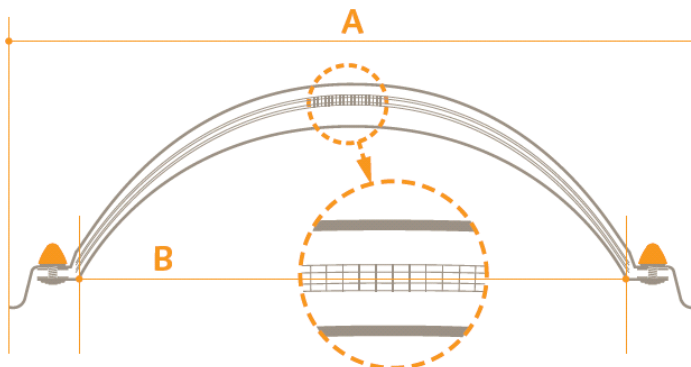

Lichtkuppel EP

Cupolux Lichtkuppel EP

Einsatzgebiet

Die Anzahl der Minergiebauten steigt – und mit ihr auch der Bedarf an besser isolierten Bauteilen. Die neueste Generation der Cupolux-Lichtkuppeln ist die EP-Lichtkuppel, wobei EP für Energy Profit steht. Mit einem U-Wert von $1,2 \text{ W/m}^2\text{K}$ ist die EP-Lichtkuppel führend im Bereich der Kunststoffoberlichter und wird auch den höchsten aktuellen Anforderungen an die Dämmwerte gerecht.

Aufbau

Die EP-Lichtkuppel besteht aus einer klaren Vollplatte als Aussenschale, aus einer vier-schaligen Polycarbonat-Stegplatte als mittlere Schale und einer Innenschale aus einer opalen Vollplatte. Die Innen- und Aussenschale sowie die Stegplatte dazwischen sind schlagfestem Polycarbonat.

Factsheet

Lichtkuppel EP

Lichtkuppel EP aus Polycarbonat

Aussenschale – Polycarbonat klar

Mittlere Schale – 4-schalige Polycarbonat-Stegplatte opal

Innere Schale – Polycarbonat opal

Anzahl Schalen 3

Anzahl Wände 6

U-Wert (W/m²K) 1.2

G-Wert 0.41

Lichtdurchlässigkeit 50%

Lichtkuppel EP Grössentabelle

	Deckenlichtmass in cm	Kuppellichtmass (B) in cm	Nenngrösse (A) in cm
	60 x 60	40 x 40	56 x 56
	70 x 70	50 x 50	66 x 66
	80 x 80	60 x 60	76 x 76
	90 x 90	70 x 70	86 x 86
	100 x 100	80 x 80	96 x 96
	110 x 110	90 x 90	106 x 106
	120 x 120	100 x 100	116 x 116
	130 x 130	110 x 110	126 x 126
	140 x 140	120 x 120	136 x 136
	150 x 150	130 x 130	146 x 146
	160 x 160	140 x 140	156 x 156
180 x 180	160 x 160	176 x 176	
200 x 200	180 x 180	196 x 196	
	90 x 120	70 x 100	86 x 116
	100 x 150	80 x 130	96 x 146
	120 x 150	100 x 130	116 x 146
	120 x 180	100 x 160	116 x 176
	120 x 220	100 x 200	116 x 216